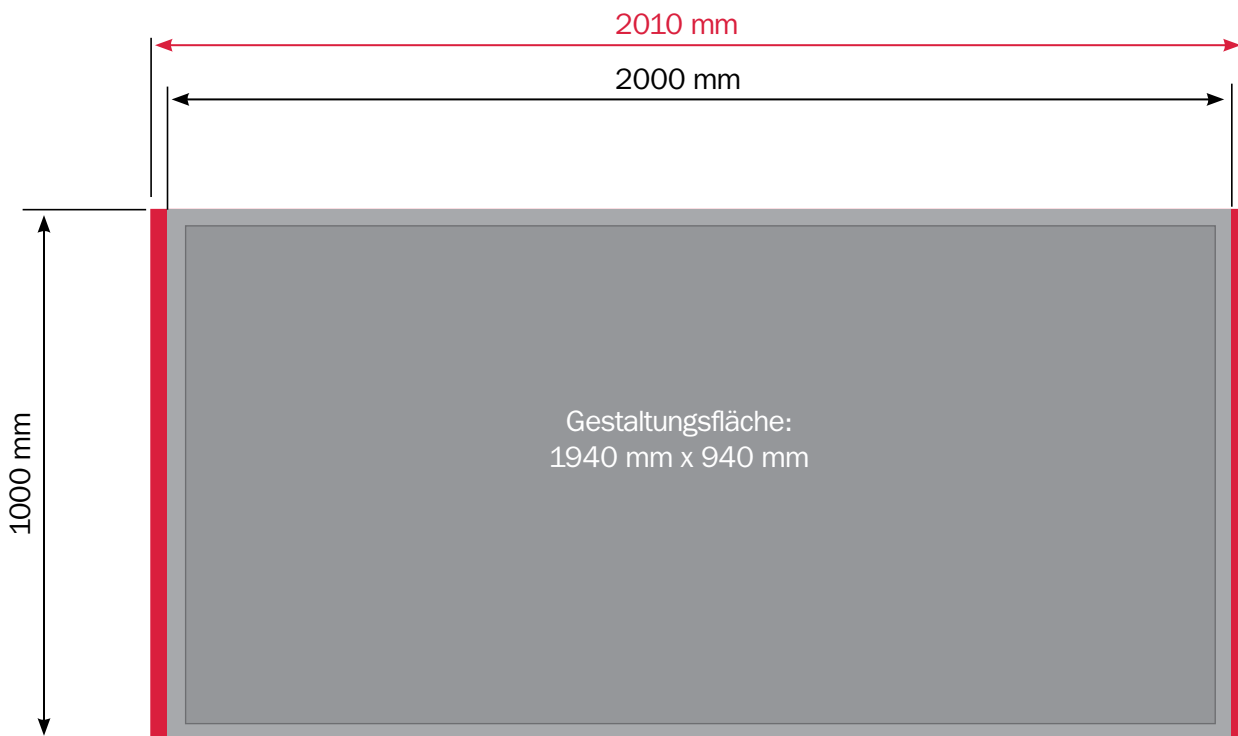

Bauschild

Format: 200 cm x 100 cm

Allgemeines

- Texte und Logos: Mindestabstand zum Rand (Endformat) 30 mm
- Hintergründe: bis zum Rand (**Datenformat**)
- Bitte keine Schnitt- und Passmarken verwenden.
- Alle Schriften in Pfade umwandeln.
- Jedes Schild als Einzeldokument schicken.

Datenformat: 2010 mm x 1000 mm

Endformat: 2000 mm x 1000 mm

Datei: jpg, pdf

Die Abbildung entspricht nicht dem Originalformat.