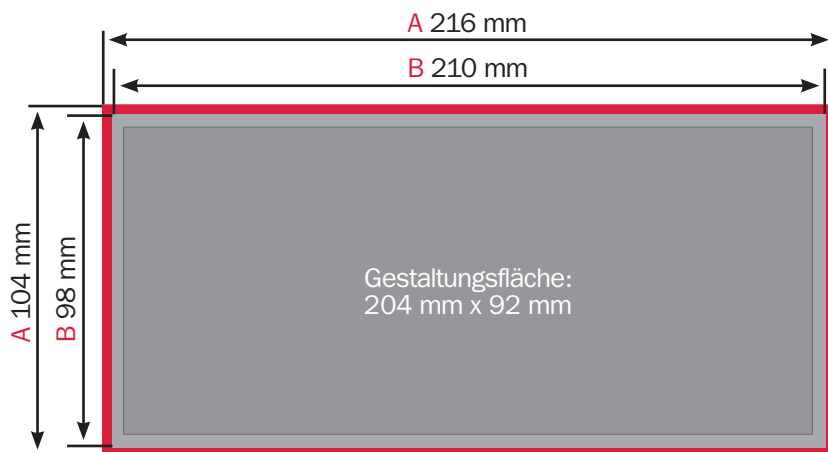

Datenblatt für Druck

Flyer DIN lang quer

IMMOBILIENWERBUNG
AHRENDT

Dokument:

Die Abbildung entspricht nicht dem Originalformat.