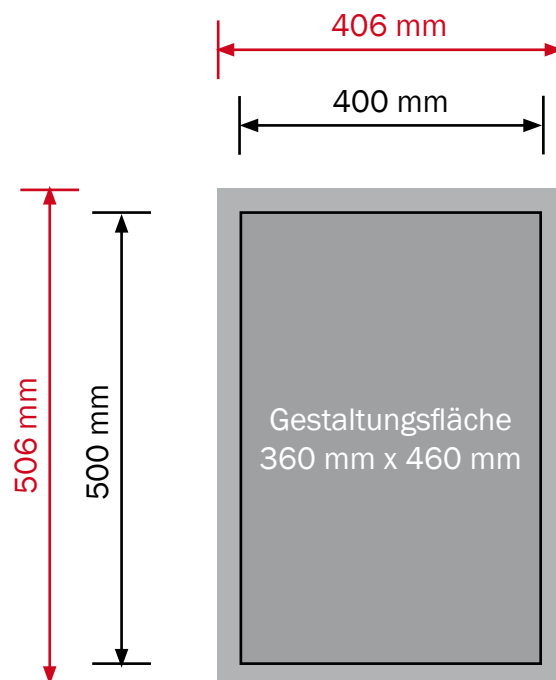

Acrylschild

Format: 400 x 500 mm

Allgemeines

- Texte und Logos: Mindestabstand zum Rand 20 mm (bei Abstandhaltern min. 25 mm)
- Hintergründe: bis zum Rand (**Datenformat**)
- Bitte keine Schnitt- und Passmarken verwenden.
- Alle Schriften in Pfade umwandeln.
- Jedes Schild als Einzeldokument schicken.

Datenformat: 406 mm x 506 mm

Endformat: 400 mm x 500 mm

Datei: jpg, pdf

Die Abbildung entspricht nicht dem Originalformat.