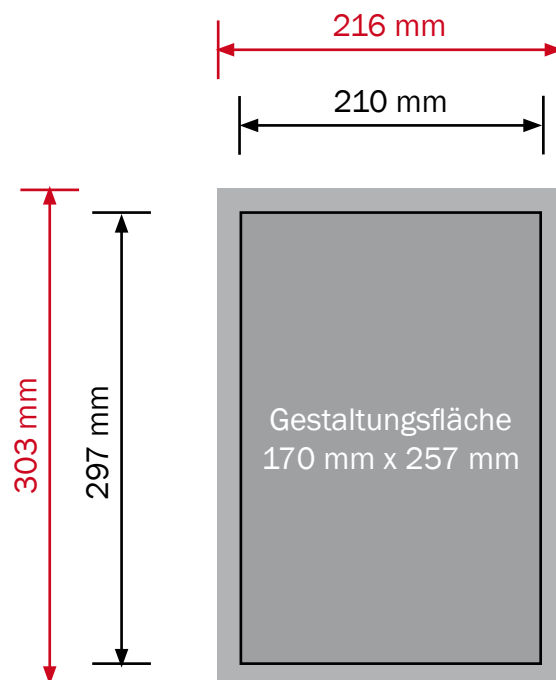

## Acrylschild

**Format:** 210 x 297 mm

### Allgemeines

- Texte und Logos: Mindestabstand zum Rand 20 mm (bei Abstandhaltern min. 25 mm)
- Hintergründe: bis zum Rand (**Datenformat**)
- Bitte keine Schnitt- und Passmarken verwenden.
- Alle Schriften in Pfade umwandeln.
- Jedes Schild als Einzeldokument schicken.

**Datenformat:** 216 mm x 303 mm

**Endformat:** 210 mm x 297 mm

**Datei:** jpg, pdf

Die Abbildung entspricht nicht dem Originalformat.