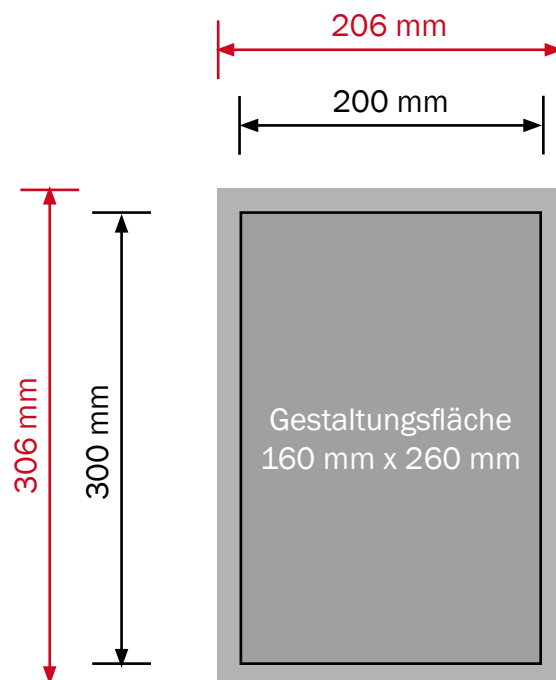

Acrylschild

Format: 200 x 300 mm

Allgemeines

- Texte und Logos: Mindestabstand zum Rand 20 mm (bei Abstandhaltern min. 25 mm)
- Hintergründe: bis zum Rand (**Datenformat**)
- Bitte keine Schnitt- und Passmarken verwenden.
- Alle Schriften in Pfade umwandeln.
- Jedes Schild als Einzeldokument schicken.

Datenformat: 206 mm x 306 mm

Endformat: 200 mm x 300 mm

Datei: jpg, pdf

Die Abbildung entspricht nicht dem Originalformat.