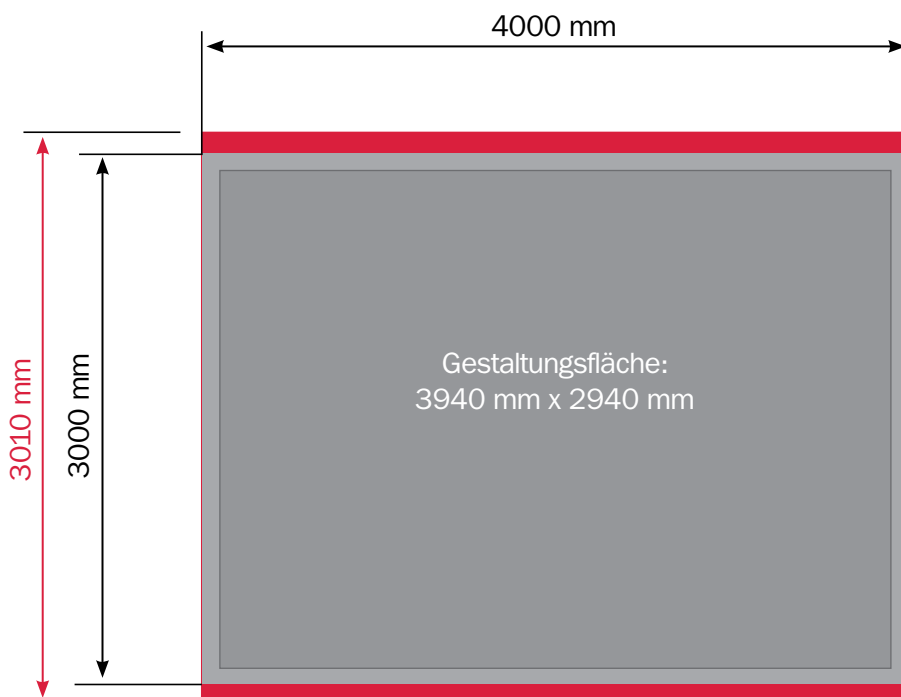

Bauschild

Format: 400 cm x 300 cm

Allgemeines

- Texte und Logos: Mindestabstand zum Rand (Endformat) 30 mm
- Hintergründe: bis zum Rand (**Datenformat**)
- Bitte keine Schnitt- und Passmarken verwenden.
- Alle Schriften in Pfade umwandeln.
- Jedes Schild als Einzeldokument schicken.

Datenformat: 4000 mm x 3010 mm

Endformat: 4000 mm x 3000 mm

Datei: jpg, pdf

Die Abbildung entspricht nicht dem Originalformat.