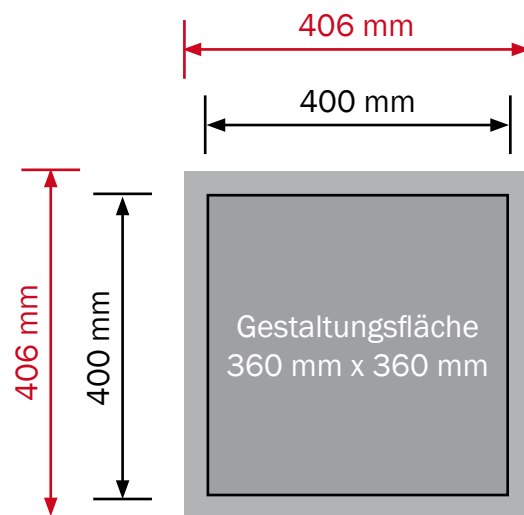

Acrylschild

Format: 400 x 400 mm

Allgemeines

- Texte und Logos: Mindestabstand zum Rand 20 mm (bei Abstandhaltern min. 25 mm)
- Hintergründe: bis zum Rand (**Datenformat**)
- Bitte keine Schnitt- und Passmarken verwenden.
- Alle Schriften in Pfade umwandeln.
- Jedes Schild als Einzeldokument schicken.

Datenformat: 406 mm x 406 mm

Endformat: 400 mm x 400 mm

Datei: jpg, pdf

Die Abbildung entspricht nicht dem Originalformat.