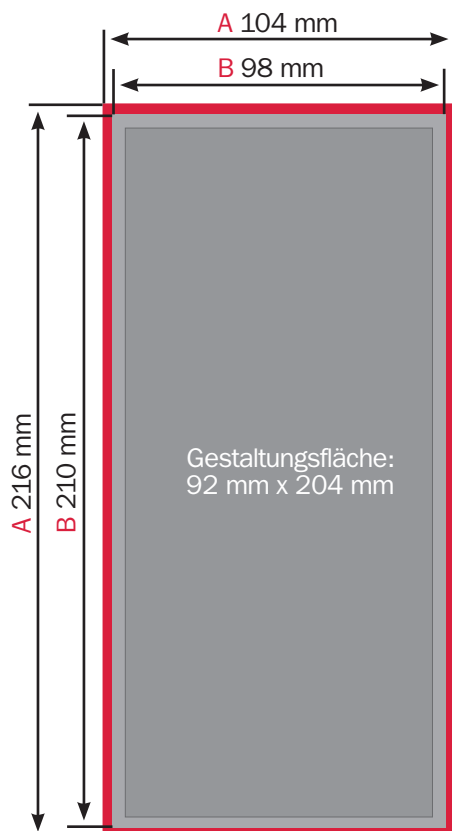

Datenblatt für Druck

Postkarte DIN lang hoch

IMMOBILIENWERBUNG
AHRENDT

Dokument:

Die Abbildung entspricht nicht dem Originalformat.