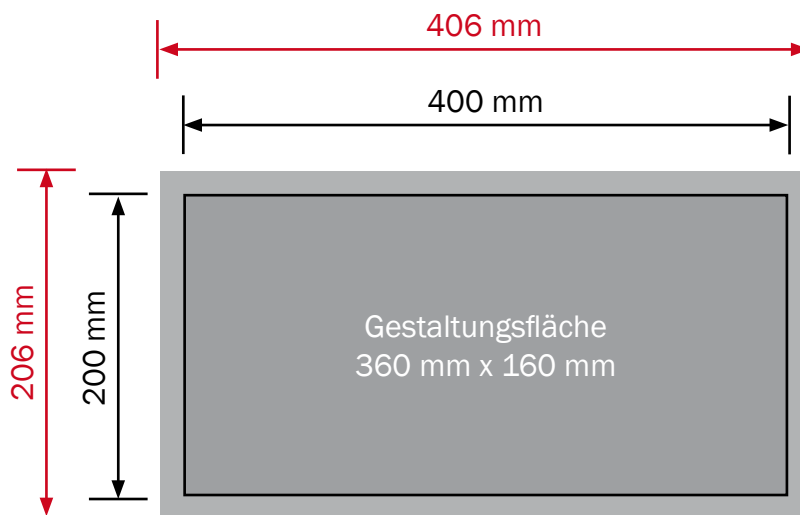

## Acrylschild

**Format:** 400 x 200 mm

### Allgemeines

- Texte und Logos: Mindestabstand zum Rand 20 mm (bei Abstandhaltern min. 25 mm)
- Hintergründe: bis zum Rand (**Datenformat**)
- Bitte keine Schnitt- und Passmarken verwenden.
- Alle Schriften in Pfade umwandeln.
- Jedes Schild als Einzeldokument schicken.

**Datenformat:** 406 mm x 206 mm

**Endformat:** 400 mm x 200 mm

**Datei:** jpg, pdf

Die Abbildung entspricht nicht dem Originalformat.