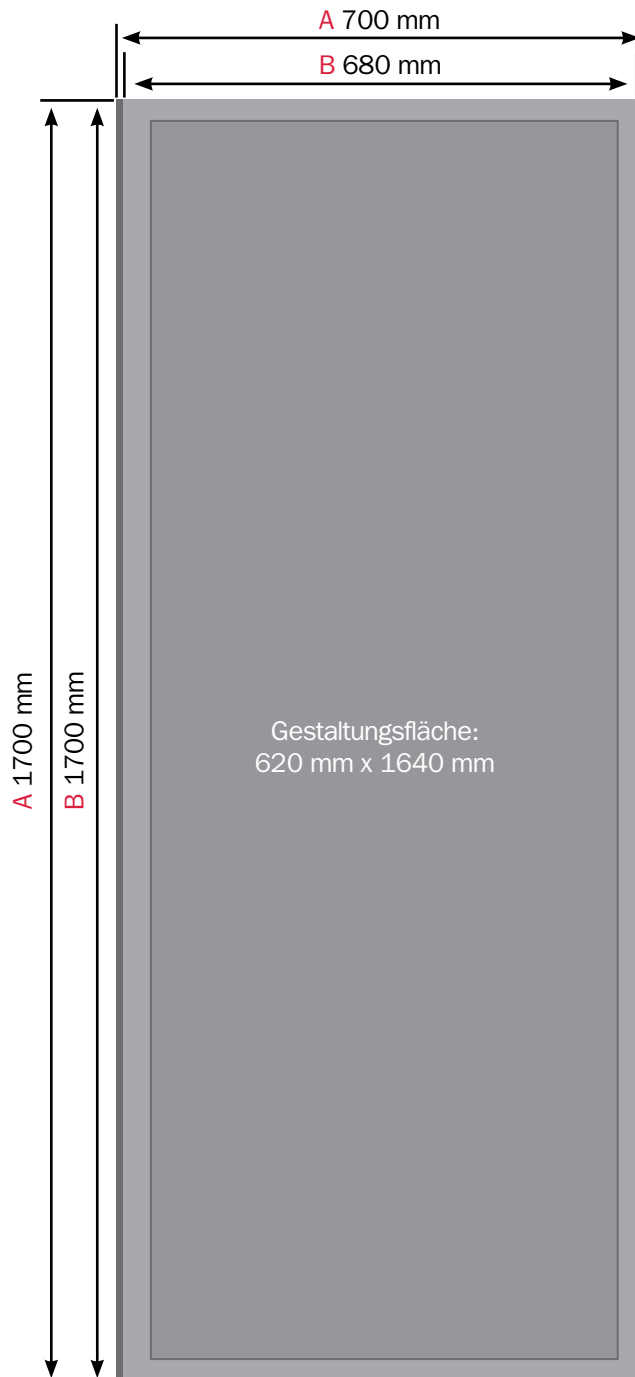

Leuchtpylon M

Format: 700 mm x 1700 mm

Allgemeines

- Texte und Logos: Mindestabstand zum Rand des Sichtformats 30 mm (Gestaltungsfläche)
- Bitte keine Schnitt- und Passmarken verwenden.
- Alle Schriften in Pfade umwandeln.
- Jedes Produkt als Einzeldokument schicken

Datenformat (A): 700 mm x 1700 mm

Sichtformat (B): 680 mm x 1700 mm

Datei: jpg, pdf

Erläuterung

Datenformat = Endformat (A): Größe der Datei und Größe des fertigen Produkts

Sichtformat (B): Im Rahmen sichtbare Fläche

Dokument:

Die Abbildung entspricht nicht dem Originalformat.