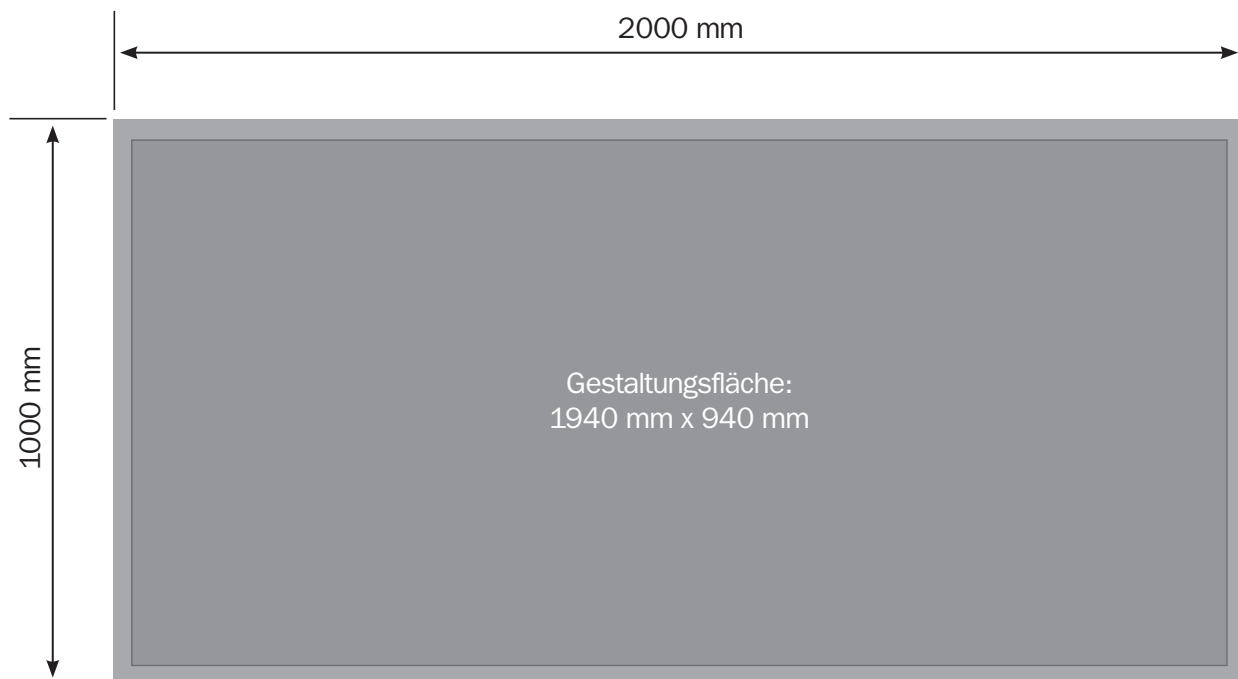

Banner

Format: 200 cm x 100 cm

Allgemeines

- Texte und Logos: Mindestabstand zum Rand 30 mm
- Hintergründe: bis zum Rand
- Bitte keine Schnitt- und Passmarken verwenden.
- Alle Schriften in Pfade umwandeln.
- Jedes Schild als Einzeldokument schicken.

Datenformat = Endformat: 2000 mm x 1000 mm

Datei: jpg, pdf

Die Abbildung entspricht nicht dem Originalformat.