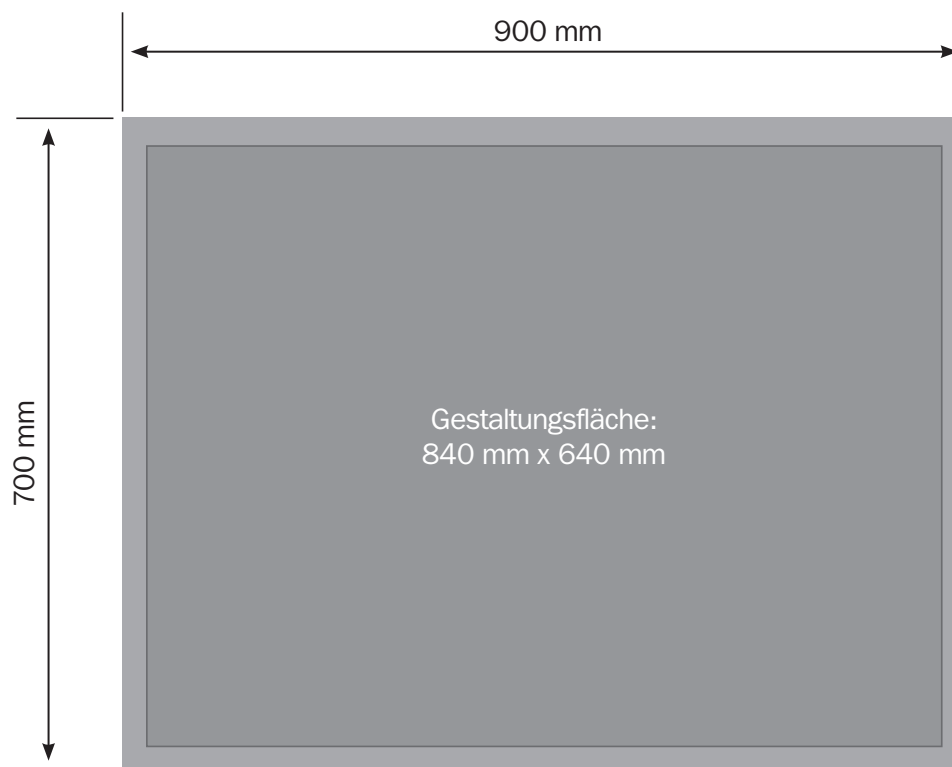

Banner

Format: 90 cm x 70 cm

Allgemeines

- Texte und Logos: Mindestabstand zum Rand 30 mm
- Hintergründe: bis zum Rand
- Bitte keine Schnitt- und Passmarken verwenden.
- Alle Schriften in Pfade umwandeln.
- Jedes Schild als Einzeldokument schicken.

Datenformat = Endformat: 900 mm x 700 mm

Datei: jpg, pdf

Die Abbildung entspricht nicht dem Originalformat.