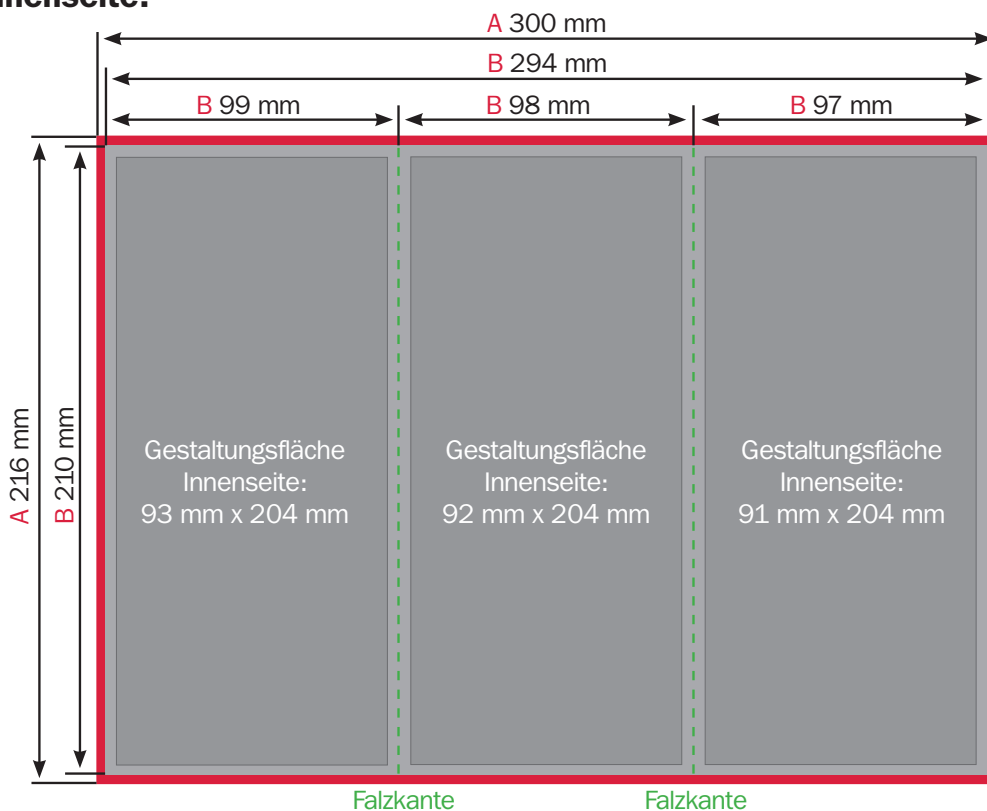

Dokument Innenseite:

Die Abbildung entspricht nicht dem Originalformat.