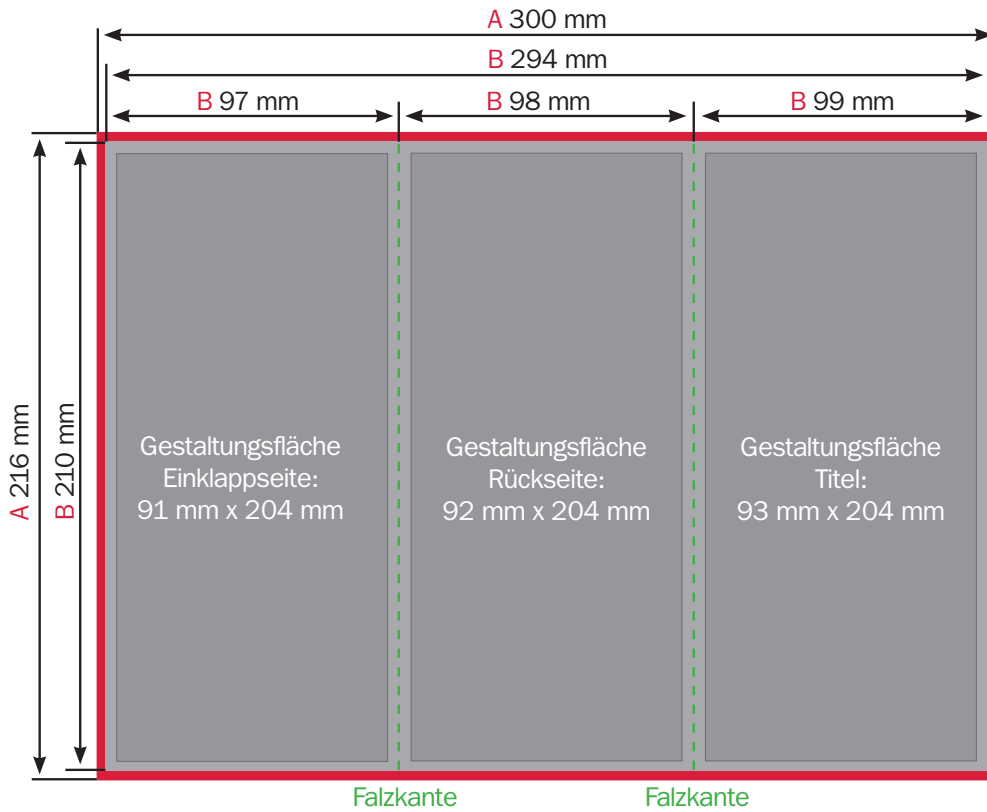

Datenblatt für Druck

Faltblatt DIN lang hoch, 6-seitig

IMMOBILIENWERBUNG
AHRENDT

Dokument Außenseiten: