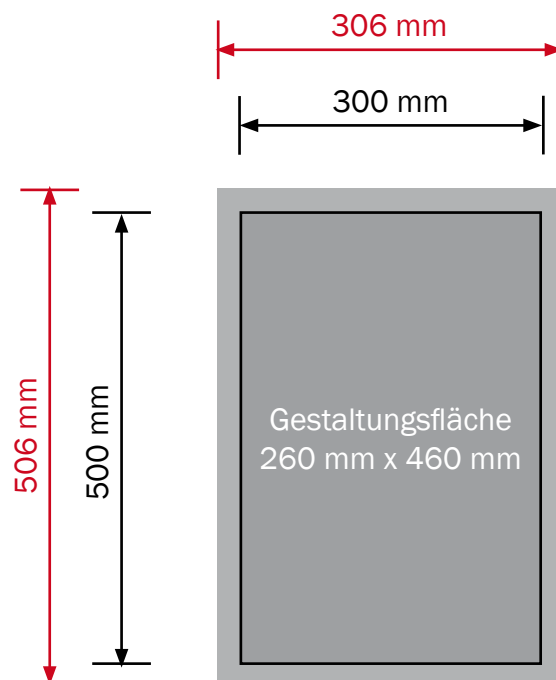

Acrylschild

Format: 300 x 500 mm

Allgemeines

- Texte und Logos: Mindestabstand zum Rand 20 mm (bei Abstandhaltern min. 25 mm)
- Hintergründe: bis zum Rand (**Datenformat**)
- Bitte keine Schnitt- und Passmarken verwenden.
- Alle Schriften in Pfade umwandeln.
- Jedes Schild als Einzeldokument schicken.

Datenformat: 306 mm x 506 mm

Endformat: 300 mm x 500 mm

Datei: jpg, pdf

Die Abbildung entspricht nicht dem Originalformat.