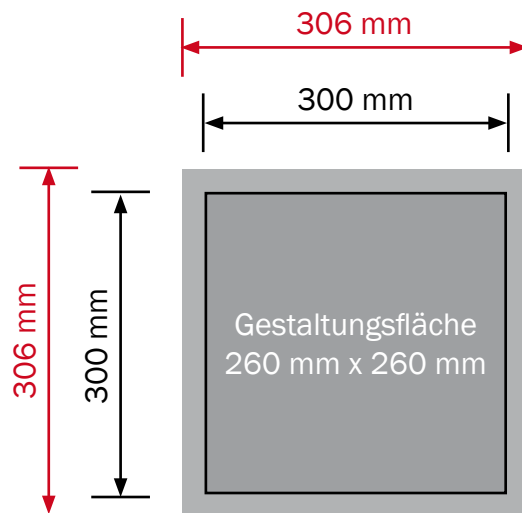

Acrylschild

Format: 300 x 300 mm

Allgemeines

- Texte und Logos: Mindestabstand zum Rand 20 mm (bei Abstandhaltern min. 25 mm)
- Hintergründe: bis zum Rand (**Datenformat**)
- Bitte keine Schnitt- und Passmarken verwenden.
- Alle Schriften in Pfade umwandeln.
- Jedes Schild als Einzeldokument schicken.

Datenformat: 306 mm x 306 mm

Endformat: 300 mm x 300 mm

Datei: jpg, pdf

Die Abbildung entspricht nicht dem Originalformat.