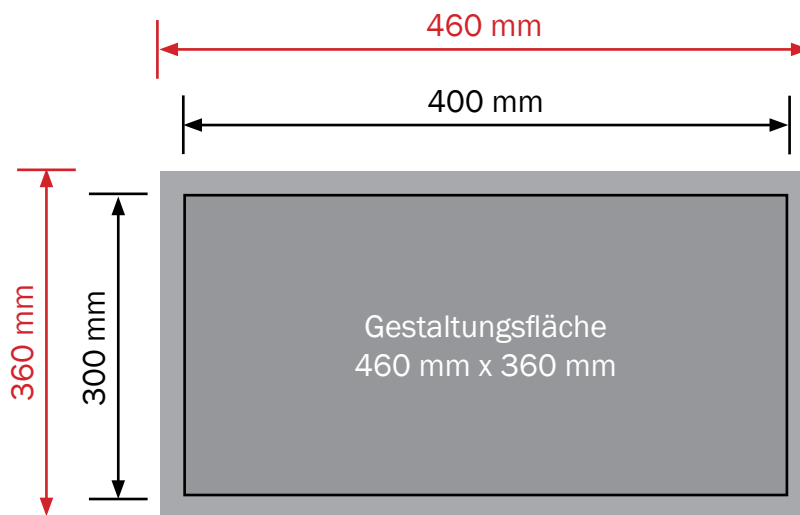

## Poster auf Keilrahmen

**Format:** 400 x 300 mm

### Allgemeines

- Texte und Logos: Mindestabstand zum Rand 20 mm
- Hintergründe: bis zum Rand (**Datenformat**)
- Bitte keine Schnitt- und Passmarken verwenden.
- Alle Schriften in Pfade umwandeln.
- Jedes Schild als Einzeldokument schicken.

**Datenformat:** 460 mm x 360 mm

**Endformat:** 400 mm x 300 mm

**Datei:** jpg, pdf

Die Abbildung entspricht nicht dem Originalformat.