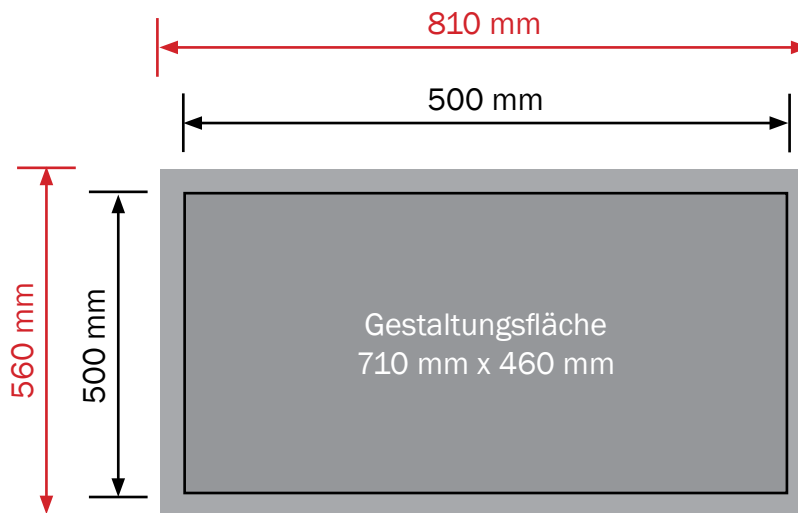

## Poster auf Keilrahmen

**Format:** 750 x 500 mm

### Allgemeines

- Texte und Logos: Mindestabstand zum Rand 20 mm
- Hintergründe: bis zum Rand (**Datenformat**)
- Bitte keine Schnitt- und Passmarken verwenden.
- Alle Schriften in Pfade umwandeln.
- Jedes Schild als Einzeldokument schicken.

**Datenformat:** 810 mm x 560 mm  
**Endformat:** 750 mm x 500 mm  
**Datei:** jpg, pdf

Die Abbildung entspricht nicht dem Originalformat.