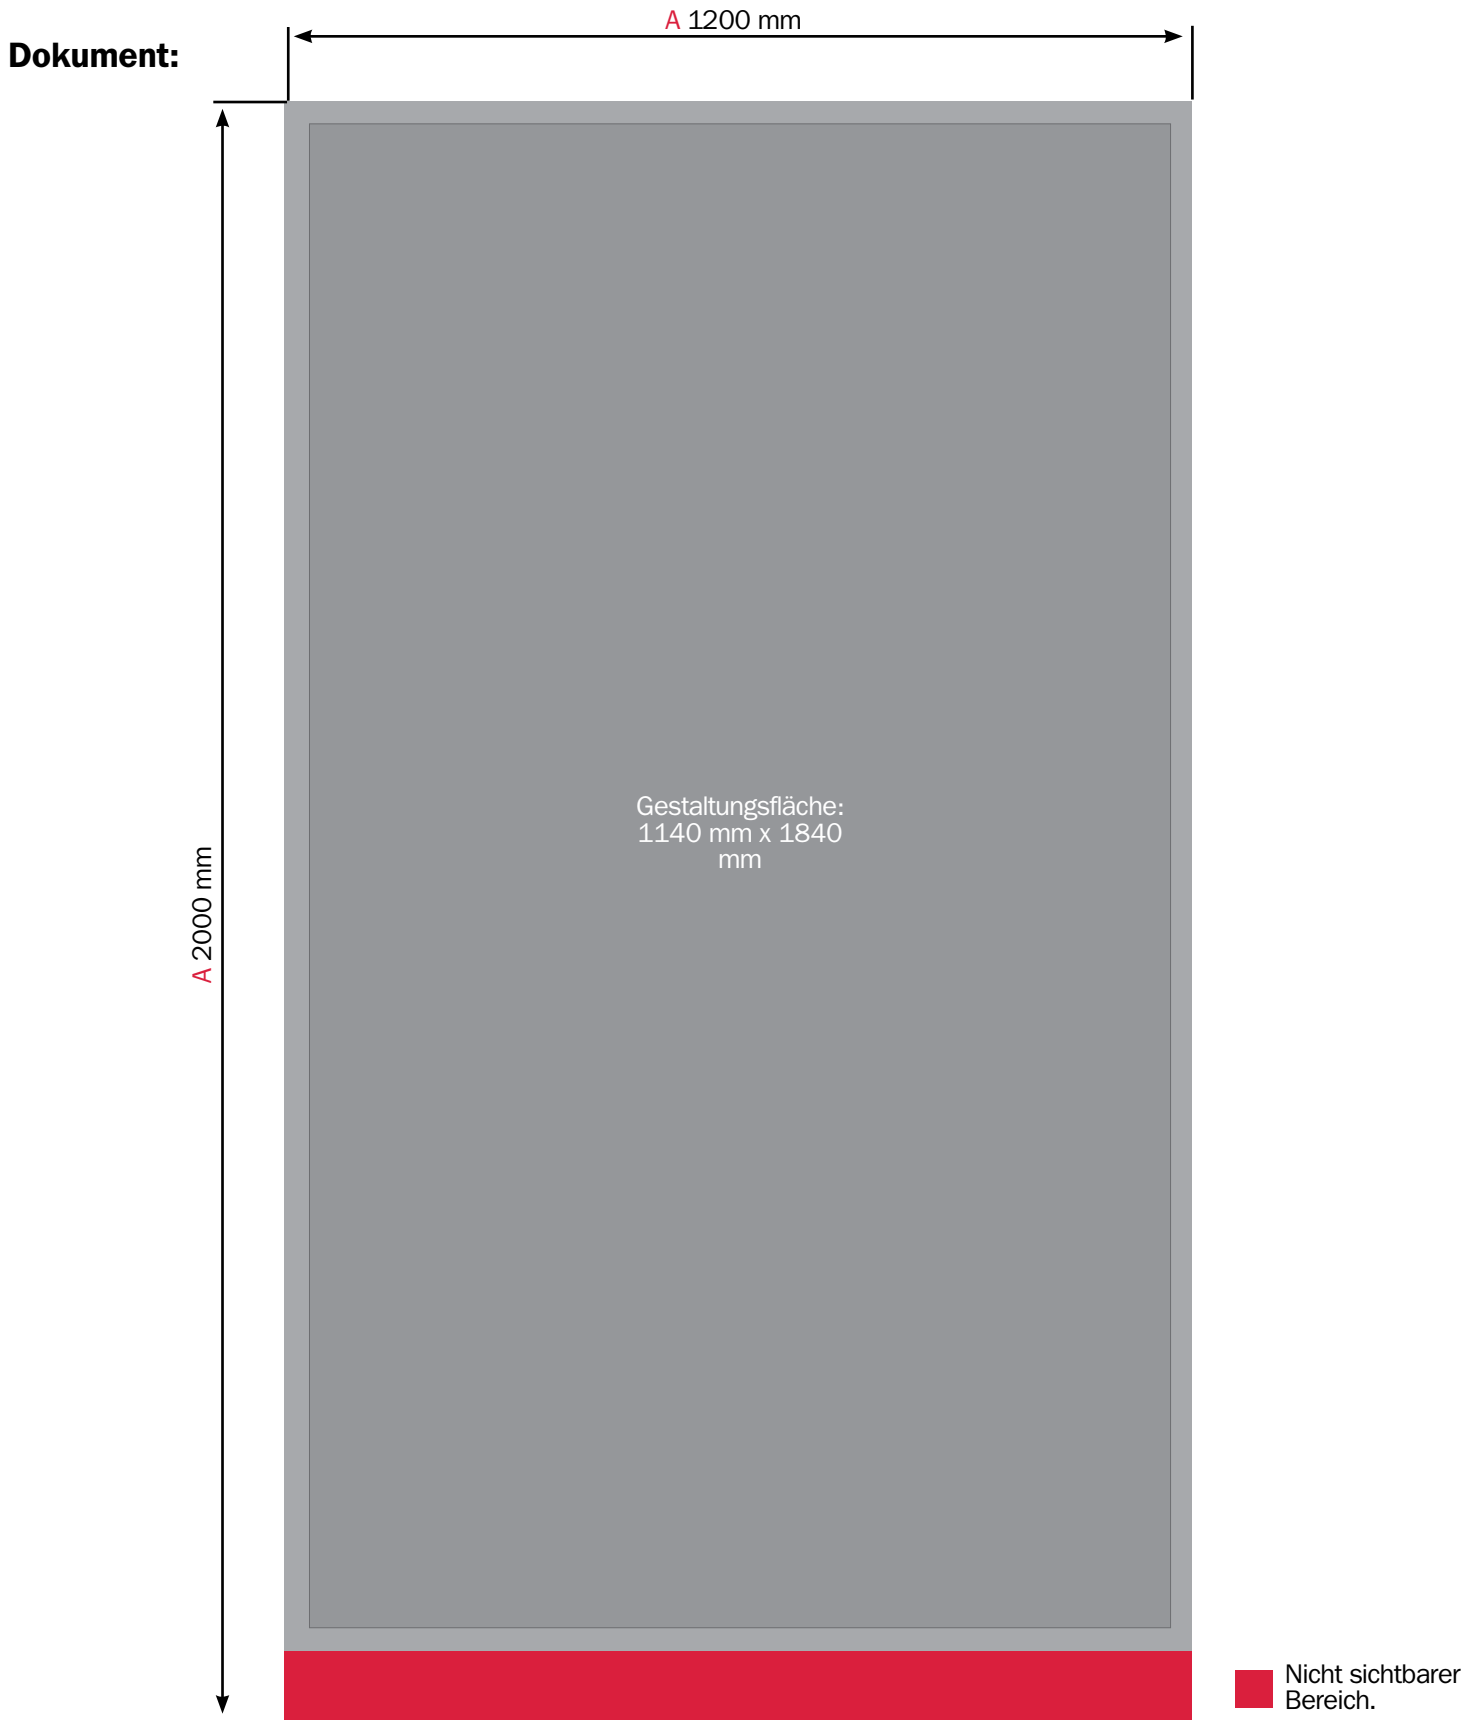

## Rollup

**Format:** 1200 mm x 2000 mm

**Datenformat (A):** 1200 mm x 2000 mm

**Datei:** jpg, pdf

### Erläuterung

**Datenformat = Endformat (A):** Größe der Datei

**Rote Fläche:** Nicht sichtbarer Bereich. Bitte nicht gestalten.

# Datenblatt für Druck

Rollup 1200 mm x 2150 mm

IMMOBILIENWERBUNG  
AHRENDT

Die Abbildung entspricht nicht dem Originalformat.