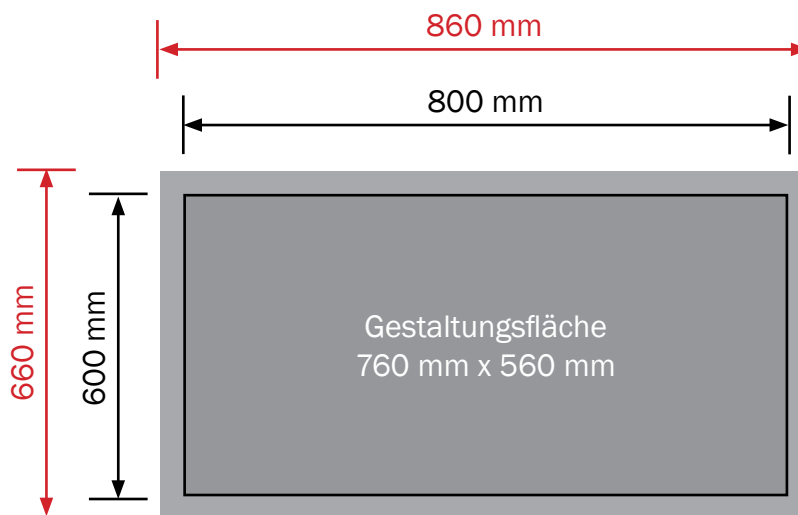

Poster auf Keilrahmen

Format: 800 x 600 mm

Allgemeines

- Texte und Logos: Mindestabstand zum Rand 20 mm
- Hintergründe: bis zum Rand (**Datenformat**)
- Bitte keine Schnitt- und Passmarken verwenden.
- Alle Schriften in Pfade umwandeln.
- Jedes Schild als Einzeldokument schicken.

Datenformat: 860 mm x 660 mm

Endformat: 800 mm x 600 mm

Datei: jpg, pdf

Die Abbildung entspricht nicht dem Originalformat.