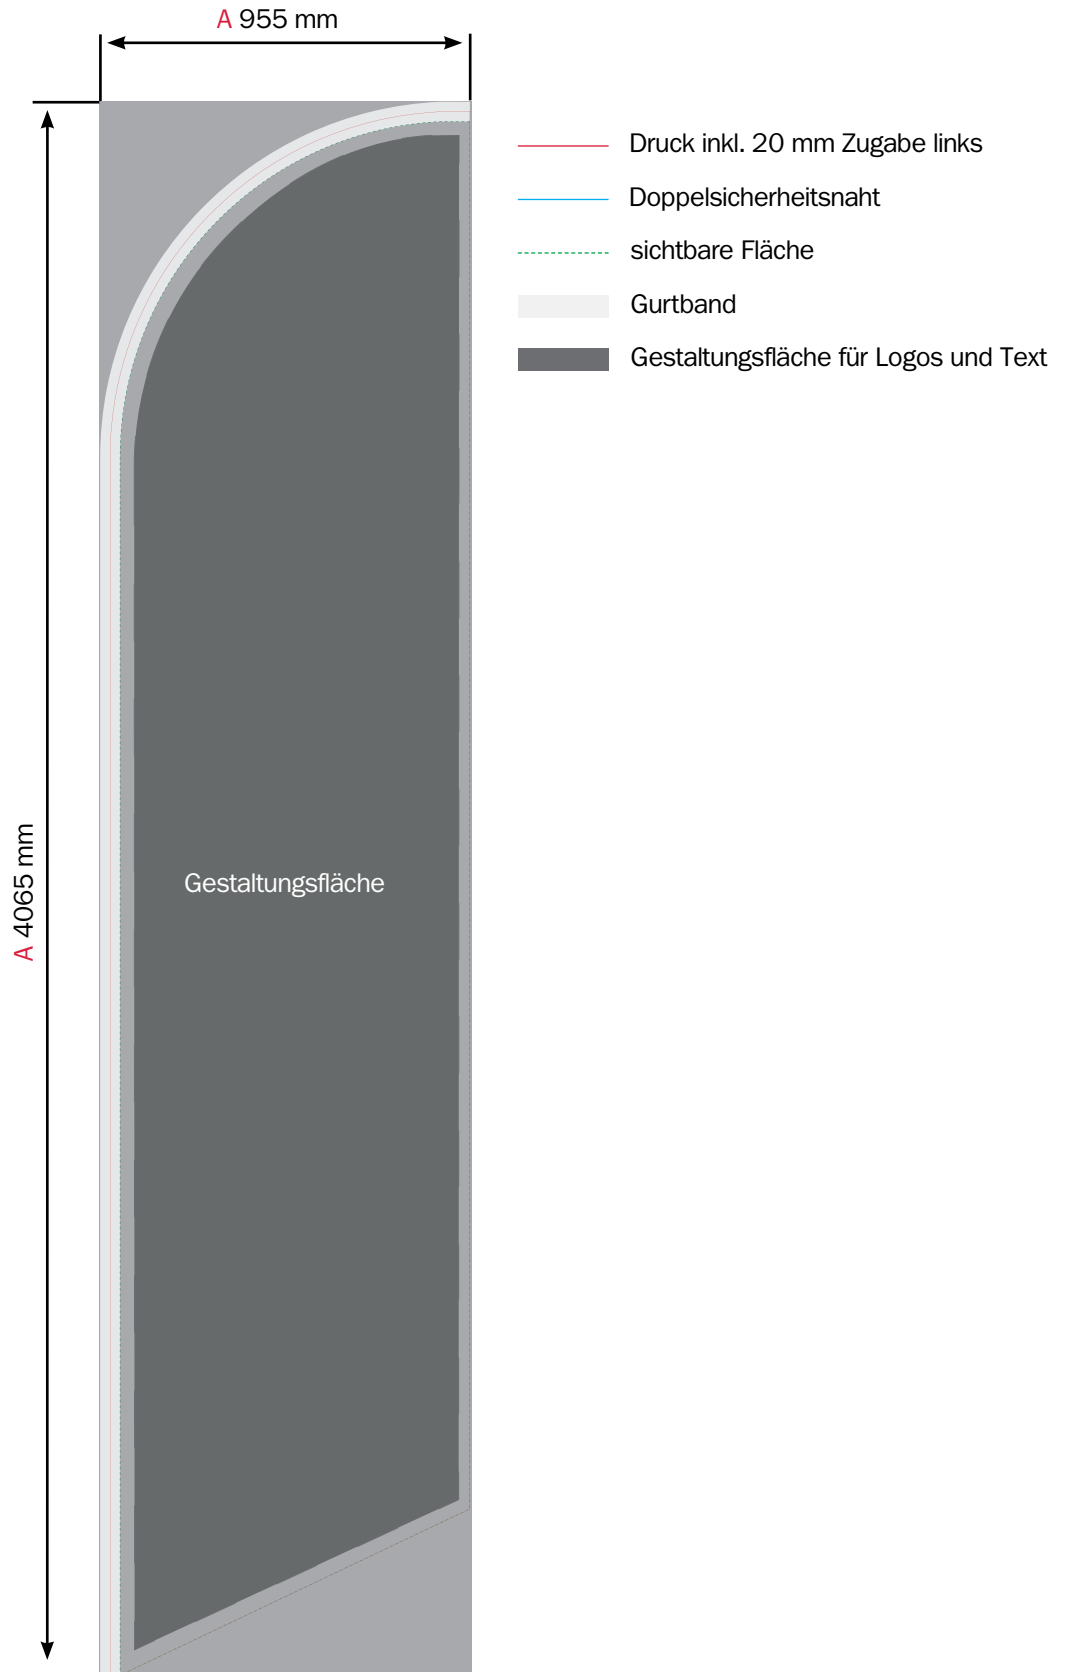

Datenblatt für Druck

Beachflag 900 mm x 3960 mm

IMMOBILIENWERBUNG
AHRENDT

Dokument:

Die Abbildung entspricht nicht dem Originalformat.