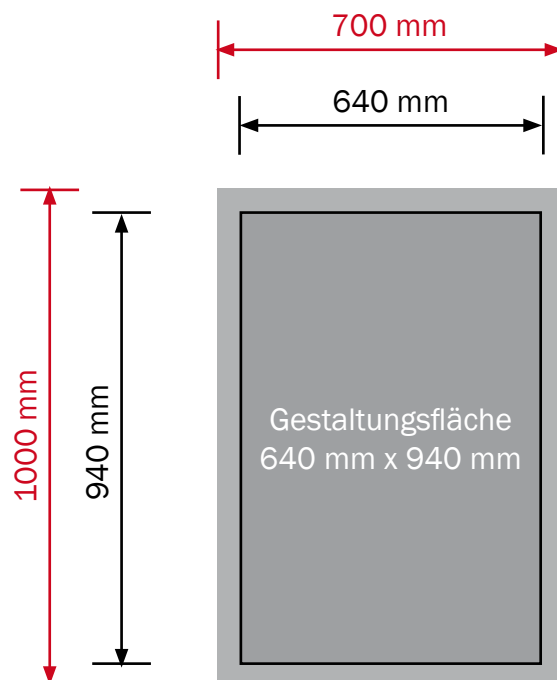

## Plakat 700 x 1000 mm

**Format:** 700 x 1000 mm

### Allgemeines

- Texte und Logos: Mindestabstand zum Rand 30 mm
- Hintergründe: bis zum Rand (**Datenformat**)
- Bitte keine Schnitt- und Passmarken verwenden.
- Alle Schriften in Pfade umwandeln.
- Jedes Schild als Einzeldokument schicken.

**Datenformat:** 700 mm x 1000 mm

**Endformat:** 700 mm x 1000 mm

**Datei:** jpg, pdf

Die Abbildung entspricht nicht dem Originalformat.