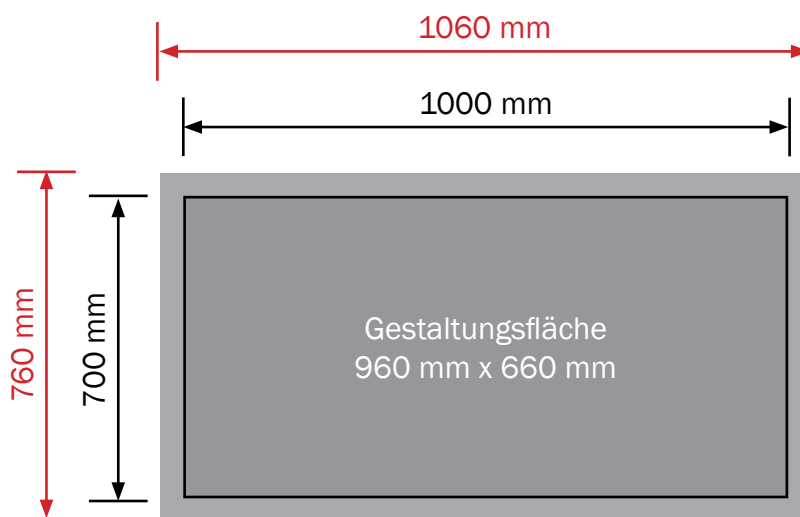

## Poster auf Keilrahmen

**Format:** 1000 x 700 mm

### Allgemeines

- Texte und Logos: Mindestabstand zum Rand 20 mm
- Hintergründe: bis zum Rand (**Datenformat**)
- Bitte keine Schnitt- und Passmarken verwenden.
- Alle Schriften in Pfade umwandeln.
- Jedes Schild als Einzeldokument schicken.

**Datenformat:** 1060 mm x 760 mm

**Endformat:** 1000 mm x 700 mm

**Datei:** jpg, pdf

Die Abbildung entspricht nicht dem Originalformat.