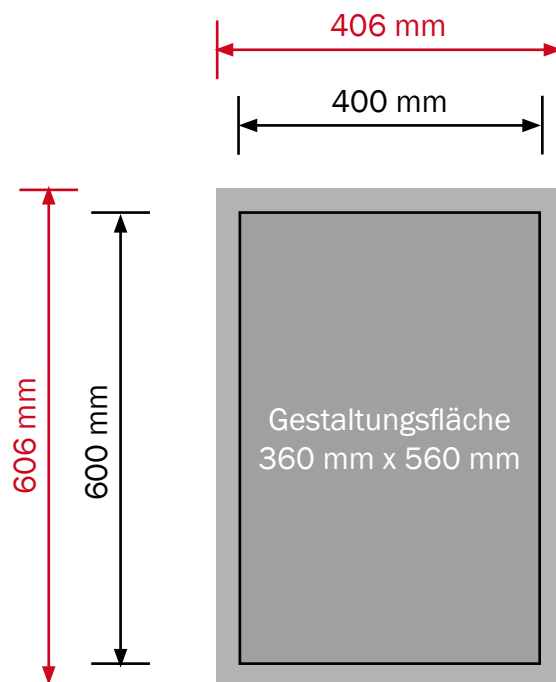

Acrylschild

Format: 400 x 600 mm

Allgemeines

- Texte und Logos: Mindestabstand zum Rand 20 mm (bei Abstandhaltern min. 25 mm)
- Hintergründe: bis zum Rand (**Datenformat**)
- Bitte keine Schnitt- und Passmarken verwenden.
- Alle Schriften in Pfade umwandeln.
- Jedes Schild als Einzeldokument schicken.

Datenformat: 406 mm x 606 mm

Endformat: 400 mm x 600 mm

Datei: jpg, pdf

Die Abbildung entspricht nicht dem Originalformat.