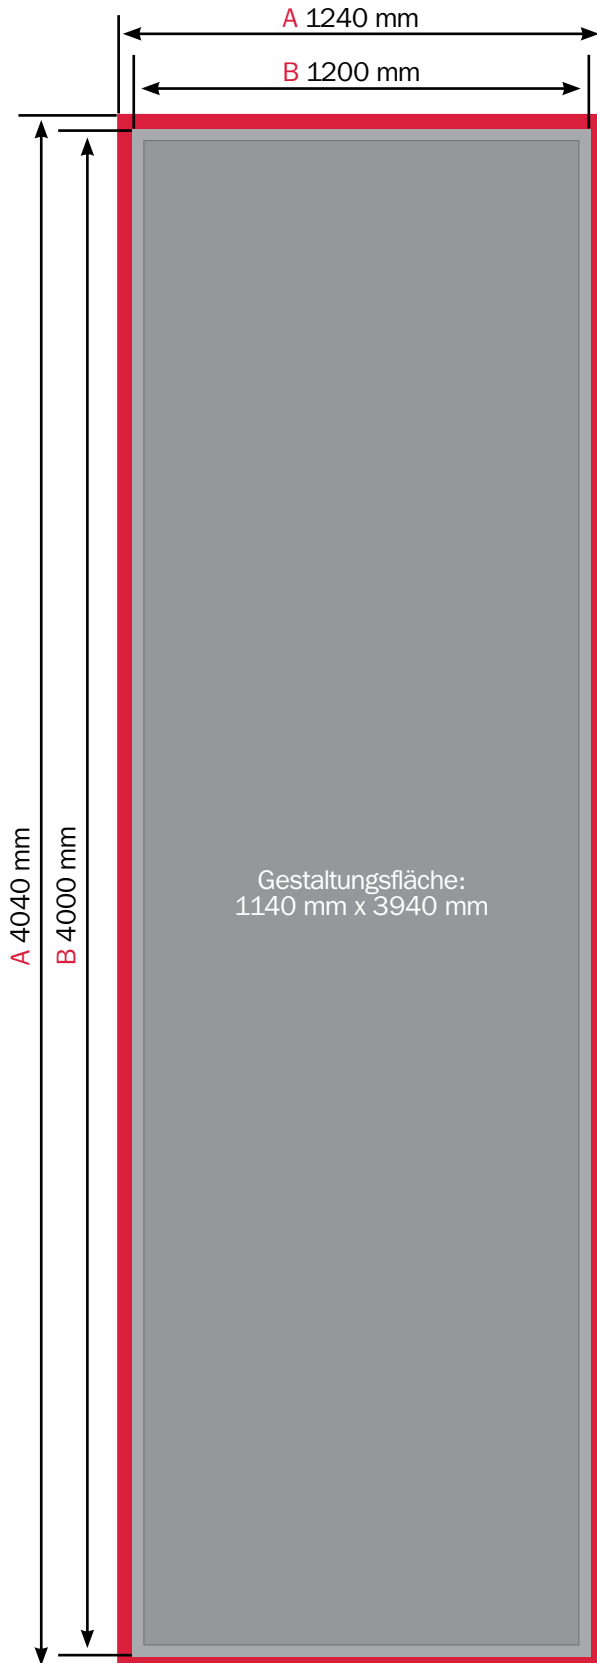

Fahne hoch

Format: 1200 mm x 4000 mm

Allgemeines

- Texte und Logos: Mindestabstand zum Rand 30 mm (Gestaltungsfläche)
- Bitte keine Schnitt- und Passmarken verwenden
- Alle Schriften in Pfade umwandeln
- Jedes Produkt als Einzeldokument schicken

Datenformat (A): 1240 mm x 4040 mm

Anschnitt: 20 mm je Seite

Endformat (B): 1200 mm x 4000 mm

Datei: jpg, pdf

Erläuterung

Datenformat (A): Größe der Datei (Produktgröße plus Anschnitt)

Endformat (B): Größe des fertigen Produkts

Anschnitt (rote Fläche): Hier können z.B. Bilder und Farbflächen angelegt werden um Blitzer zu vermeiden.

Datenblatt für Druck

Fahne hoch 1200 mm x 4000 mm

IMMOBILIENWERBUNG
AHRENDT

Dokument:

Die Abbildung entspricht nicht dem Originalformat.