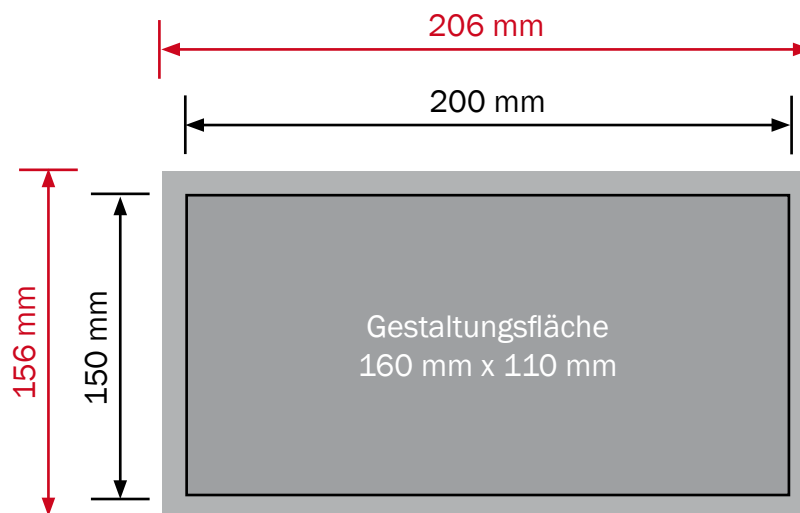

Acrylschild

Format: 200 x 150 mm

Allgemeines

- Texte und Logos: Mindestabstand zum Rand 20 mm (bei Abstandhaltern min. 25 mm)
- Hintergründe: bis zum Rand (**Datenformat**)
- Bitte keine Schnitt- und Passmarken verwenden.
- Alle Schriften in Pfade umwandeln.
- Jedes Schild als Einzeldokument schicken.

Datenformat: 206 mm x 156 mm

Endformat: 200 mm x 150 mm

Datei: jpg, pdf

Die Abbildung entspricht nicht dem Originalformat.