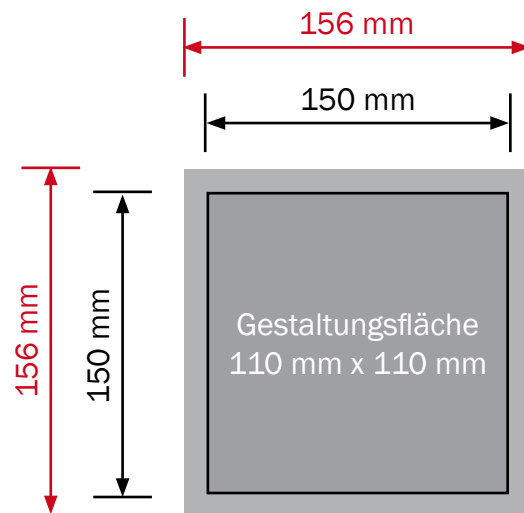

Acrylschild

Format: 150 x 150 mm

Allgemeines

- Texte und Logos: Mindestabstand zum Rand 20 mm (bei Abstandhaltern min. 25 mm)
- Hintergründe: bis zum Rand (**Datenformat**)
- Bitte keine Schnitt- und Passmarken verwenden.
- Alle Schriften in Pfade umwandeln.
- Jedes Schild als Einzeldokument schicken.

Datenformat: 156 mm x 156 mm

Endformat: 150 mm x 150 mm

Datei: jpg, pdf

Die Abbildung entspricht nicht dem Originalformat.