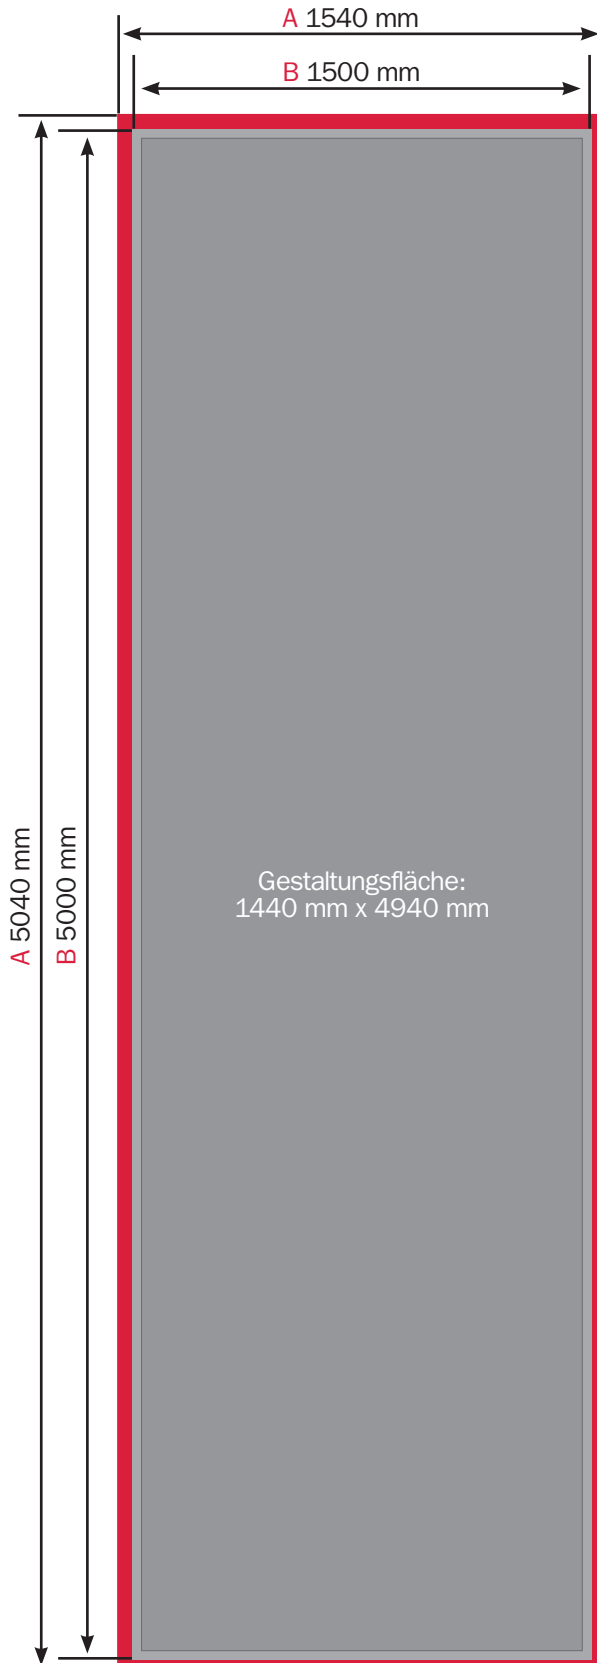

Datenblatt für Druck

Fahne hoch 1500 mm x 5000 mm

IMMOBILIENWERBUNG
AHRENDT

Dokument:

Die Abbildung entspricht nicht dem Originalformat.