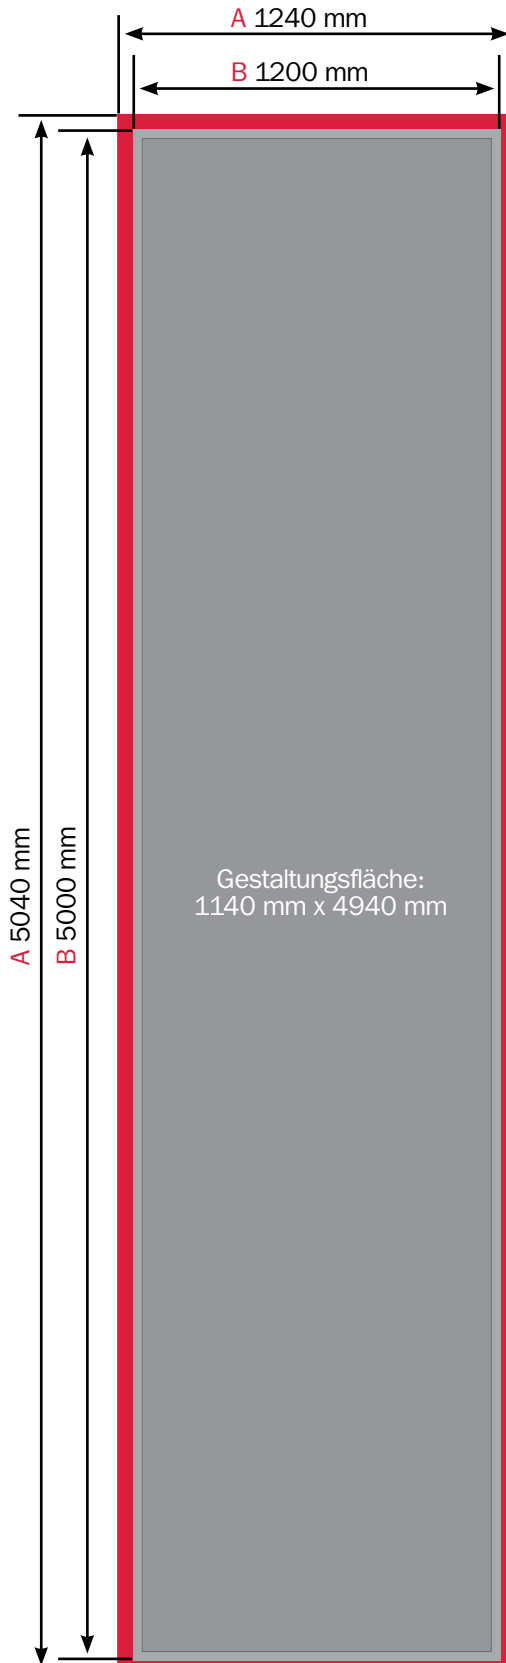

Fahne mit Ausleger hoch

Format: 1200 mm x 5000 mm

Allgemeines

- Texte und Logos: Mindestabstand zum Rand 30 mm (Gestaltungsfläche)
- Bitte keine Schnitt- und Passmarken verwenden
- Alle Schriften in Pfade umwandeln
- Jedes Produkt als Einzeldokument schicken

Datenformat (A): 1240 mm x 5040 mm

Anschnitt: 20 mm je Seite

Endformat (B): 1200 mm x 5000 mm

Datei: jpg, pdf

Erläuterung

Datenformat (A): Größe der Datei (Produktgröße plus Anschnitt)

Endformat (B): Größe des fertigen Produkts

Anschnitt (rote Fläche): Hier können z.B. Bilder und Farbflächen angelegt werden um Blitzer zu vermeiden.

Datenblatt für Druck

Fahne mit Ausleger hoch 1200 mm x 5000 mm

IMMOBILIENWERBUNG
AHRENDT

Dokument:

Die Abbildung entspricht nicht dem Originalformat.