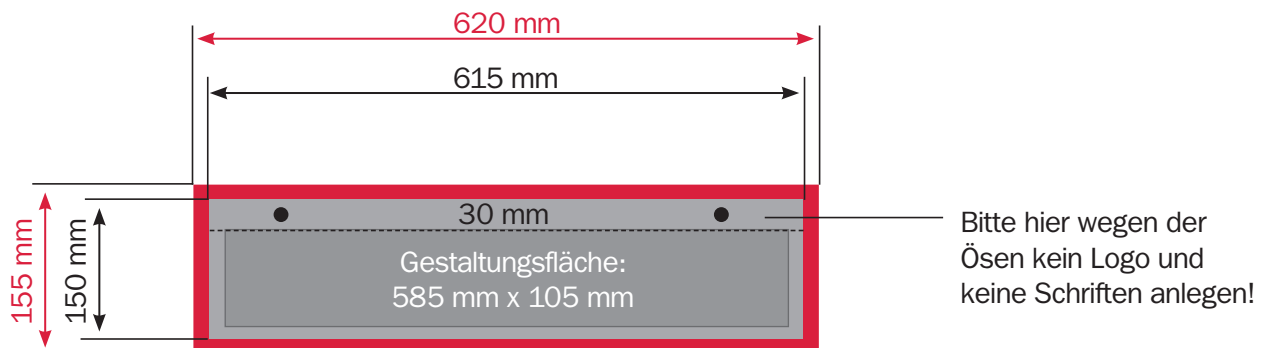

Unterhängeschild

Format: 61,5 cm x 15 cm, passend für Maklergalgen MBS 210

Allgemeines

- Texte und Logos: Mindestabstand zum Rand (Endformat) 15 mm
- Hintergründe: bis zum Rand (**Datenformat**)
- Bitte keine Schnitt- und Passmarken verwenden.
- Alle Schriften in Pfade umwandeln.
- Jedes Schild als Einzeldokument schicken.

Datenformat: 620 mm x 155 mm

Endformat: 615 mm x 150 mm

Datei: jpg, pdf

Die Abbildung entspricht nicht dem Originalformat.