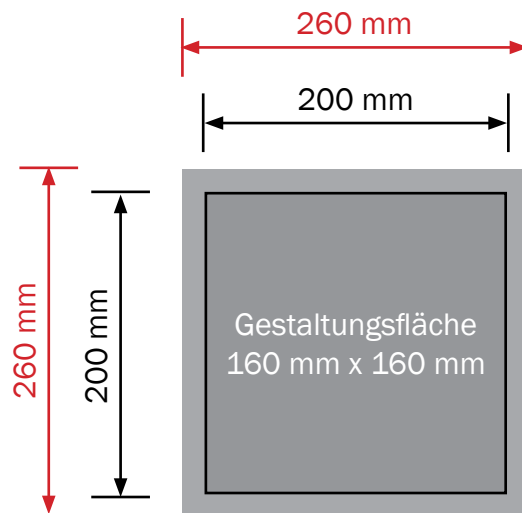

## Poster auf Keilrahmen

**Format:** 200 x 200 mm

### Allgemeines

- Texte und Logos: Mindestabstand zum Rand 20 mm
- Hintergründe: bis zum Rand (**Datenformat**)
- Bitte keine Schnitt- und Passmarken verwenden.
- Alle Schriften in Pfade umwandeln.
- Jedes Schild als Einzeldokument schicken.

**Datenformat:** 260 mm x 260 mm

**Endformat:** 200 mm x 200 mm

**Datei:** jpg, pdf

Die Abbildung entspricht nicht dem Originalformat.