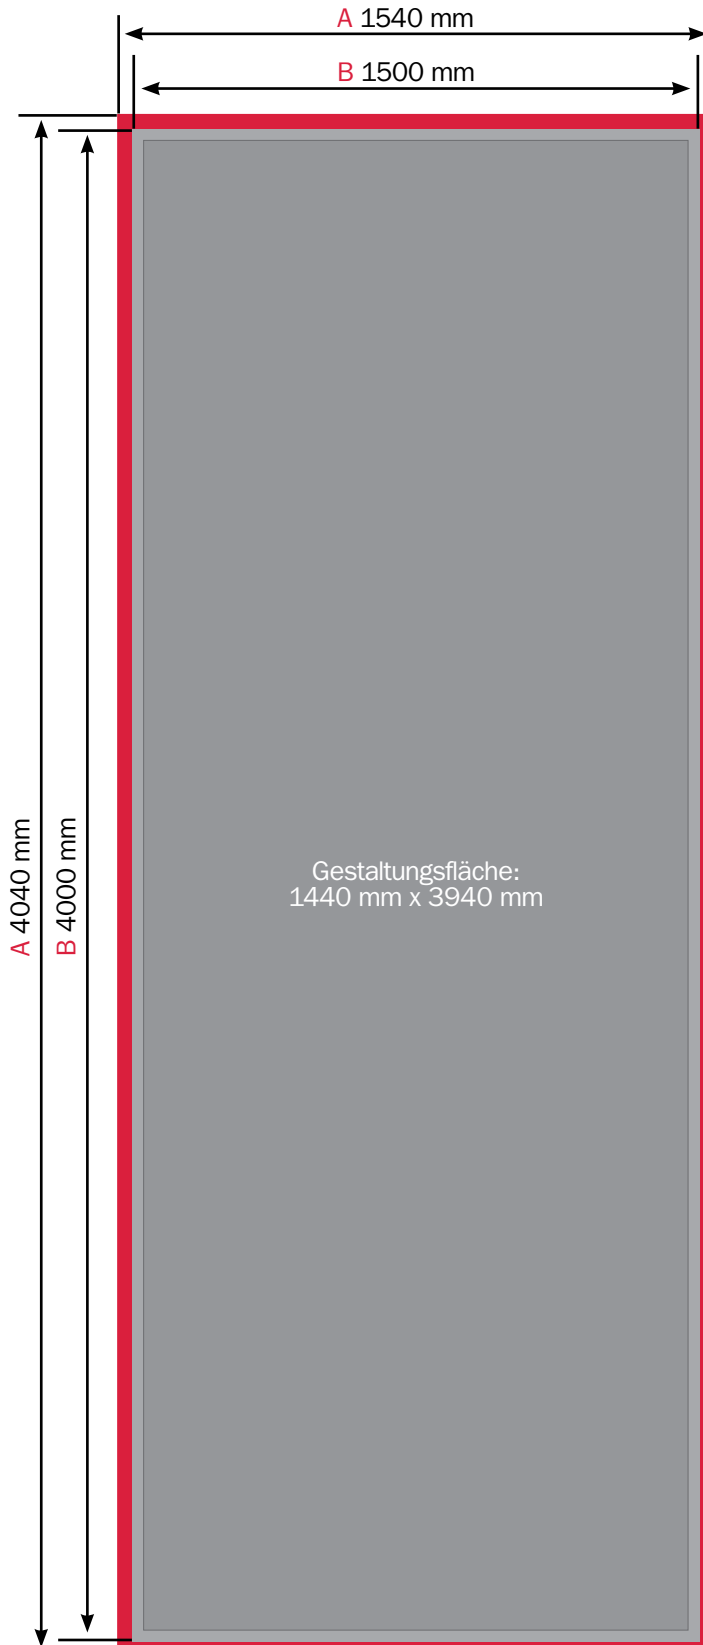

Fahne mit Ausleger hoch

Format: 1500 mm x 4000 mm

Allgemeines

- Texte und Logos: Mindestabstand zum Rand 30 mm (Gestaltungsfläche)
- Bitte keine Schnitt- und Passmarken verwenden
- Alle Schriften in Pfade umwandeln
- Jedes Produkt als Einzeldokument schicken

Datenformat (A): 1540 mm x 4040 mm

Anschnitt: 20 mm je Seite

Endformat (B): 1500 mm x 4000 mm

Datei: jpg, pdf

Erläuterung

Datenformat (A): Größe der Datei (Produktgröße plus Anschnitt)

Endformat (B): Größe des fertigen Produkts

Anschnitt (rote Fläche): Hier können z.B. Bilder und Farbflächen angelegt werden um Blitzer zu vermeiden.

Datenblatt für Druck

Fahne mit Ausleger hoch 1500 mm x 4000 mm

IMMOBILIENWERBUNG
AHRENDT

Dokument:

Die Abbildung entspricht nicht dem Originalformat.