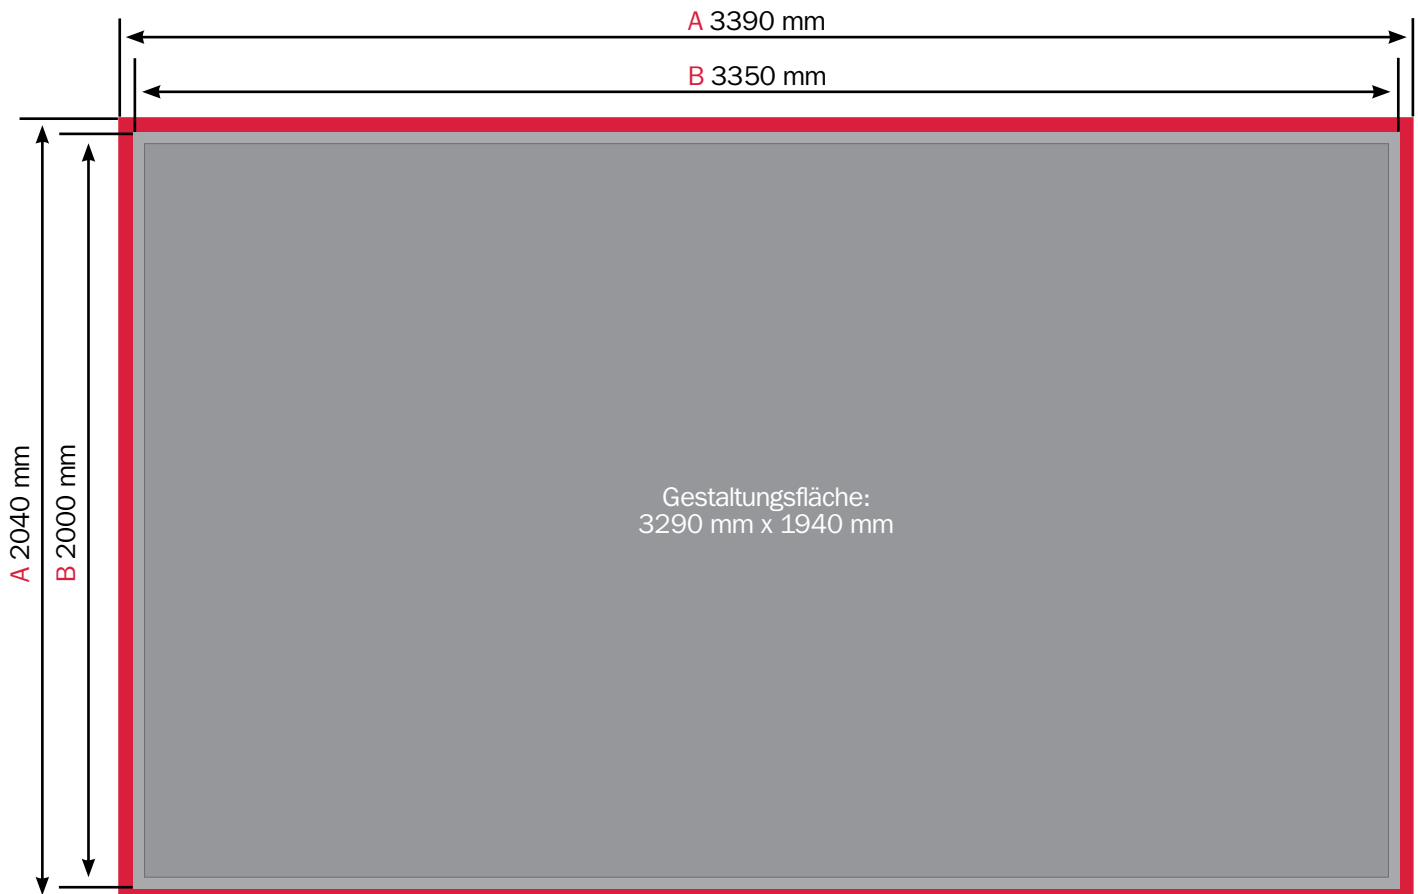

Datenblatt für Druck

Fahne quer 3350 mm x 2000 mm

IMMOBILIENWERBUNG
AHRENDT

Dokument:

Die Abbildung entspricht nicht dem Originalformat.