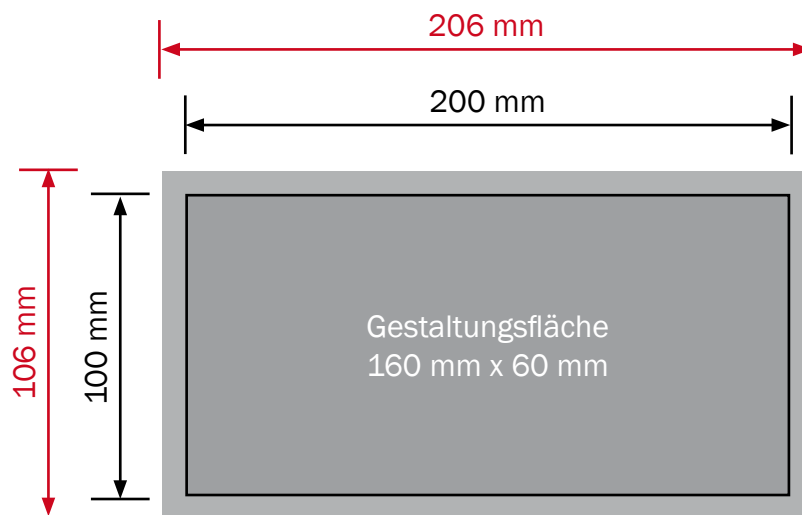

Acrylschild

Format: 200 x 100 mm

Allgemeines

- Texte und Logos: Mindestabstand zum Rand 20 mm (bei Abstandhaltern min. 25 mm)
- Hintergründe: bis zum Rand (**Datenformat**)
- Bitte keine Schnitt- und Passmarken verwenden.
- Alle Schriften in Pfade umwandeln.
- Jedes Schild als Einzeldokument schicken.

Datenformat: 206 mm x 106 mm

Endformat: 200 mm x 100 mm

Datei: jpg, pdf

Die Abbildung entspricht nicht dem Originalformat.