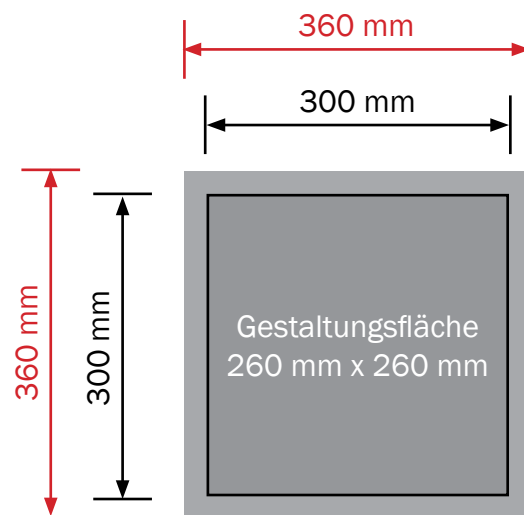

## Poster auf Keilrahmen

**Format:** 300 x 300 mm

### Allgemeines

- Texte und Logos: Mindestabstand zum Rand 20 mm
- Hintergründe: bis zum Rand (**Datenformat**)
- Bitte keine Schnitt- und Passmarken verwenden.
- Alle Schriften in Pfade umwandeln.
- Jedes Schild als Einzeldokument schicken.

**Datenformat:** 360 mm x 360 mm

**Endformat:** 300 mm x 300 mm

**Datei:** jpg, pdf

Die Abbildung entspricht nicht dem Originalformat.