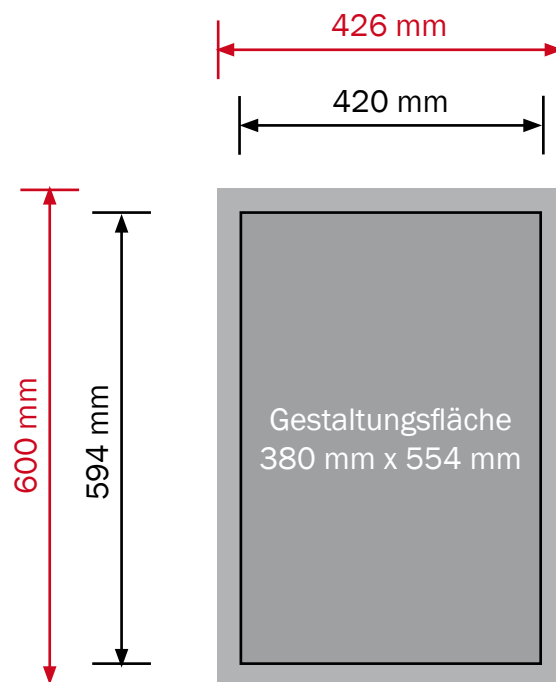

## Acrylschild

**Format:** 420 x 594 mm

### Allgemeines

- Texte und Logos: Mindestabstand zum Rand 20 mm (bei Abstandhaltern min. 25 mm)
- Hintergründe: bis zum Rand (**Datenformat**)
- Bitte keine Schnitt- und Passmarken verwenden.
- Alle Schriften in Pfade umwandeln.
- Jedes Schild als Einzeldokument schicken.

**Datenformat:** 426 mm x 600 mm

**Endformat:** 420 mm x 594 mm

**Datei:** jpg, pdf

Die Abbildung entspricht nicht dem Originalformat.