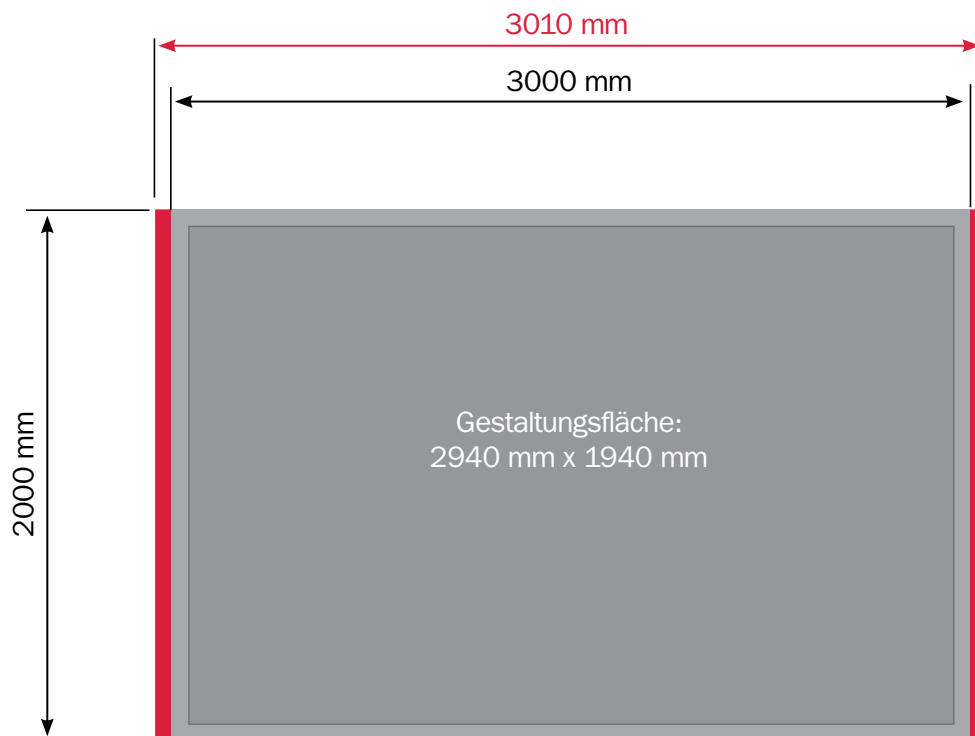

## Bauschild

**Format:** 300 cm x 200 cm

### Allgemeines

- Texte und Logos: Mindestabstand zum Rand (Endformat) 30 mm
- Hintergründe: bis zum Rand (**Datenformat**)
- Bitte keine Schnitt- und Passmarken verwenden.
- Alle Schriften in Pfade umwandeln.
- Jedes Schild als Einzeldokument schicken.

**Datenformat:** 3010 mm x 2000 mm

**Endformat:** 3000 mm x 2000 mm

**Datei:** jpg, pdf

Die Abbildung entspricht nicht dem Originalformat.