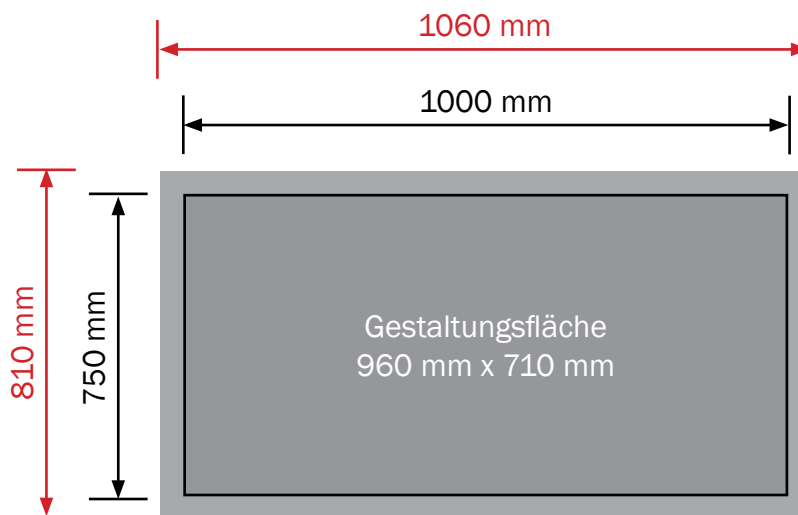

## Poster auf Keilrahmen

**Format:** 1000 x 750 mm

### Allgemeines

- Texte und Logos: Mindestabstand zum Rand 20 mm
- Hintergründe: bis zum Rand (**Datenformat**)
- Bitte keine Schnitt- und Passmarken verwenden.
- Alle Schriften in Pfade umwandeln.
- Jedes Schild als Einzeldokument schicken.

**Datenformat:** 1060 mm x 810 mm

**Endformat:** 1000 mm x 750 mm

**Datei:** jpg, pdf

Die Abbildung entspricht nicht dem Originalformat.